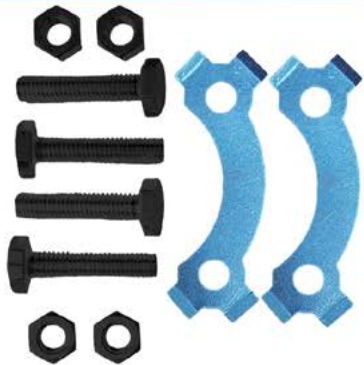

SEGUROS LAMINA PARA BIRLOS MASA ITALIKA

ES-278

SEGUROS LAMINA MASA ITALIKA

TUERCA EJE ITALIKA ATV 250 TRASERA

ES-262

TUERCA EJE ITALIKA ATV

JUEGO BIRLOS DE MASA CON SEGURO ITALIKA  
PARA MOTOS AT110/ ST70/ ST90